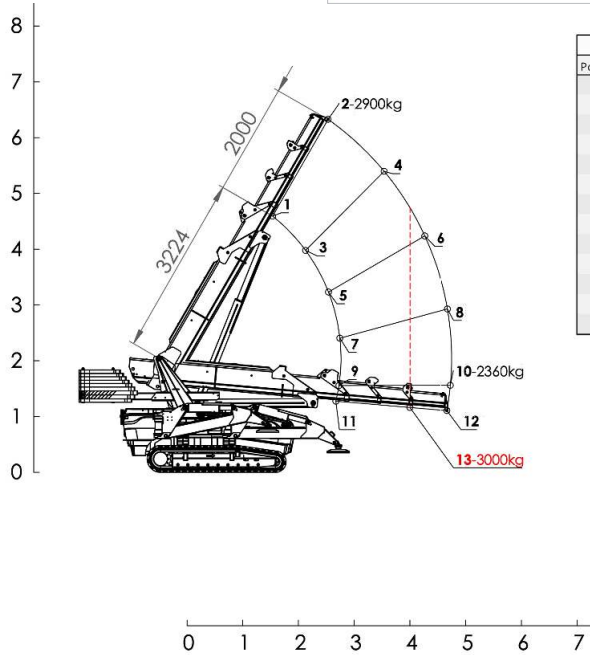

Standaard met jib

Met ingeschakeld kettingblokkeersysteem

Pick & carry op de giek

LOAD BOOM [kg]			
Position	Front	Side	Rear
1	3000	3000	3000
2	2900	3000	1780
3	3000	3000	2230
4	3000	1830	1070
5	3000	3000	1700
6	2730	1360	800
7	3000	2660	1510
8	2340	1180	690
9	3000	2690	1520
10	2310	1170	680
11	3000	2780	1580
12	2360	1190	700
13	3000	1480	870

Pick & carry op de jib

LOAD FLYJIB [kg]			
Position	Front	Side	Rear
1	1000	1000	300
2	1000	1000	250
3	1000	860	190
4	1000	680	140
5	1000	740	150
6	1000	580	110
7	1000	790	150
8	1000	630	110
9	1000	1000	210
10	1000	880	170
11	1000	1000	410
12	1000	1000	410
13	1000	320	0
14	860	260	0
15	1000	310	0
16	830	250	0
17	1000	320	0
18	900	270	0
19	1000	400	0
20	1000	300	0
21	1000	350	0
22	1000	590	0
23	1000	590	0