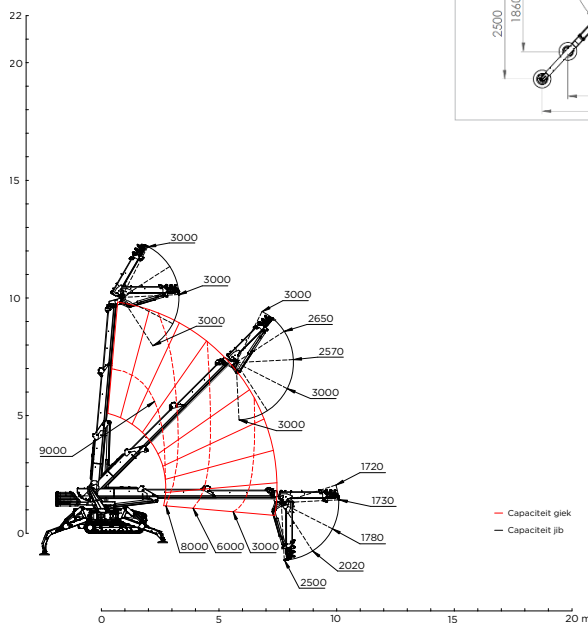

Standaard met jib

Met ingeschakeld kettingblokkeersysteem

Pick & carry op de giek

LOAD BOOM [kg]			
Position	Front	Side	Rear
1	3000	3000	3000
2	2900	3000	1780
3	3000	3000	2230
4	3000	1830	1070
5	3000	3000	1700
6	2730	1360	800
7	3000	2660	1510
8	2340	1180	690
9	3000	2690	1520
10	2310	1170	680
11	3000	2780	1580
12	2360	1190	700
13	3000	1480	870

Pick & carry op de jib

LOAD FLYJIB [kg]			
Position	Front	Side	Rear
1	1000	1000	300
2	1000	1000	250
3	1000	860	190
4	1000	680	140
5	1000	740	150
6	1000	580	110
7	1000	790	150
8	1000	630	110
9	1000	1000	210
10	1000	880	170
11	1000	1000	410
12	1000	1000	410
13	1000	320	0
14	860	260	0
15	1000	310	0
16	830	250	0
17	1000	320	0
18	900	270	0
19	1000	400	0
20	1000	300	0
21	1000	350	0
22	1000	590	0
23	1000	590	0