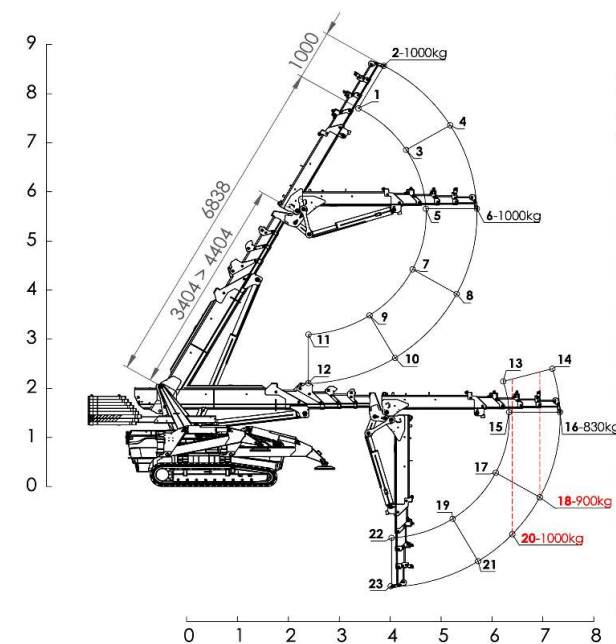

Standaard met jib

Met ingeschakeld kettingblokkeersysteem

Pick & carry op de giek

LOAD BOOM [kg]			
Position	Front	Side	Rear
1	3000	3000	3000
2	2900	3000	1780
3	3000	3000	2230
4	3000	1830	1070
5	3000	3000	1700
6	2730	1360	800
7	3000	2660	1510
8	2340	1180	690
9	3000	2690	1520
10	2310	1170	680
11	3000	2780	1580
12	2360	1190	700
13	3000	1480	870

Pick & carry op de jib

LOAD FLYJIB [kg]			
Position	Front	Side	Rear
1	1000	1000	300
2	1000	1000	250
3	1000	860	190
4	1000	680	140
5	1000	740	150
6	1000	580	110
7	1000	790	150
8	1000	630	110
9	1000	1000	210
10	1000	880	170
11	1000	1000	410
12	1000	1000	410
13	1000	320	0
14	860	260	0
15	1000	310	0
16	830	250	0
17	1000	320	0
18	900	270	0
19	1000	400	0
20	1000	300	0
21	1000	350	0
22	1000	590	0
23	1000	590	0