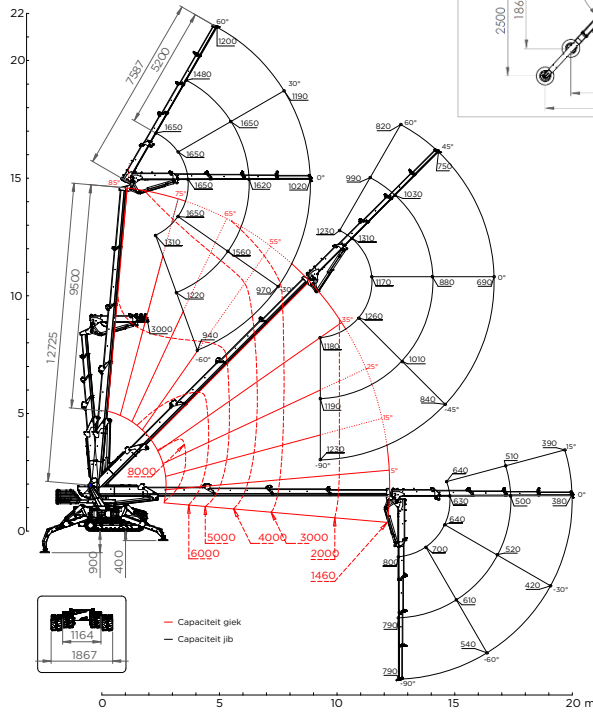

Standaard met jib

Met ingeschakeld kettingblokkeersysteem

Pick & carry op de giek

LOAD BOOM [kg]			
Position	Front	Side	Rear
1	3000	3000	3000
2	2900	3000	1780
3	3000	3000	2230
4	3000	1830	1070
5	3000	3000	1700
6	2730	1360	800
7	3000	2660	1510
8	2340	1180	690
9	3000	2690	1520
10	2310	1170	680
11	3000	2780	1580
12	2360	1190	700
13	3000	1480	870

Pick & carry op de jib

LOAD FLYJIB [kg]			
Position	Front	Side	Rear
1	1000	1000	300
2	1000	1000	250
3	1000	860	190
4	1000	680	140
5	1000	740	150
6	1000	580	110
7	1000	790	150
8	1000	630	110
9	1000	1000	210
10	1000	880	170
11	1000	1000	410
12	1000	1000	410
13	1000	320	0
14	860	260	0
15	1000	310	0
16	830	250	0
17	1000	320	0
18	900	270	0
19	1000	400	0
20	1000	300	0
21	1000	350	0
22	1000	590	0
23	1000	590	0