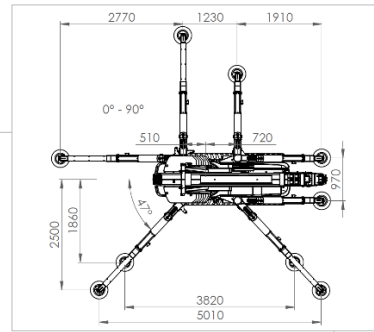

Standaard met jib

Met ingeschakeld kettingblokkeersysteem

Pick & carry op de giek

LOAD BOOM [kg]			
Position	Front	Side	Rear
1	3000	3000	3000
2	2900	3000	1780
3	3000	3000	2230
4	3000	1830	1070
5	3000	3000	1700
6	2730	1360	800
7	3000	2660	1510
8	2340	1180	690
9	3000	2690	1520
10	2310	1170	680
11	3000	2780	1580
12	2360	1190	700
13	3000	1480	870

Pick & carry op de jib

LOAD FLYJIB [kg]			
Position	Front	Side	Rear
1	1000	1000	300
2	1000	1000	250
3	1000	860	190
4	1000	680	140
5	1000	740	150
6	1000	580	110
7	1000	790	150
8	1000	630	110
9	1000	1000	210
10	1000	880	170
11	1000	1000	410
12	1000	1000	410
13	1000	320	0
14	860	260	0
15	1000	310	0
16	830	250	0
17	1000	320	0
18	900	270	0
19	1000	400	0
20	1000	300	0
21	1000	350	0
22	1000	590	0
23	1000	590	0