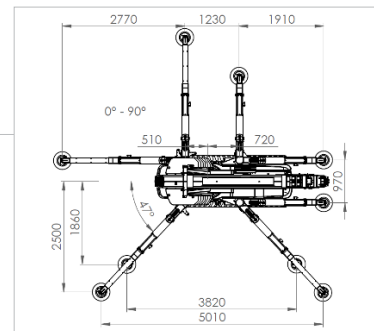

Standaard met jib

Met ingeschakeld kettingblokkeersysteem

Pick & carry op de giek

LOAD BOOM [kg]			
Position	Front	Side	Rear
1	3000	3000	3000
2	2900	3000	1780
3	3000	3000	2230
4	3000	1830	1070
5	3000	3000	1700
6	2730	1360	800
7	3000	2660	1510
8	2340	1180	690
9	3000	2690	1520
10	2310	1170	680
11	3000	2780	1580
12	2360	1190	700
13	3000	1480	870

Pick & carry op de jib

LOAD FLYJIB [kg]			
Position	Front	Side	Rear
1	1000	1000	300
2	1000	1000	250
3	1000	860	190
4	1000	680	140
5	1000	740	150
6	1000	580	110
7	1000	790	150
8	1000	630	110
9	1000	1000	210
10	1000	880	170
11	1000	1000	410
12	1000	1000	410
13	1000	320	0
14	860	260	0
15	1000	310	0
16	830	250	0
17	1000	320	0
18	900	270	0
19	1000	400	0
20	1000	300	0
21	1000	350	0
22	1000	590	0
23	1000	590	0