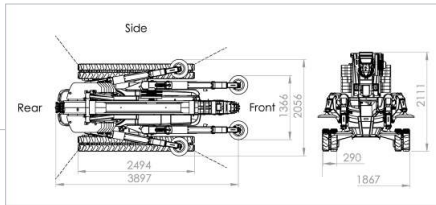

Standaard met jib

Met ingeschakeld kettingblokkeersysteem

Pick & carry op de giek

LOAD BOOM [kg]			
Position	Front	Side	Rear
1	3000	3000	3000
2	2900	3000	1780
3	3000	3000	2230
4	3000	1830	1070
5	3000	3000	1700
6	2730	1360	800
7	3000	2660	1510
8	2340	1180	690
9	3000	2690	1520
10	2310	1170	680
11	3000	2780	1580
12	2360	1190	700
13	3000	1480	870

Pick & carry op de jib

LOAD FLYJIB [kg]			
Position	Front	Side	Rear
1	1000	1000	300
2	1000	1000	250
3	1000	860	190
4	1000	680	140
5	1000	740	150
6	1000	580	110
7	1000	790	150
8	1000	630	110
9	1000	1000	210
10	1000	880	170
11	1000	1000	410
12	1000	1000	410
13	1000	320	0
14	860	260	0
15	1000	310	0
16	830	250	0
17	1000	320	0
18	900	270	0
19	1000	400	0
20	1000	300	0
21	1000	350	0
22	1000	590	0
23	1000	590	0